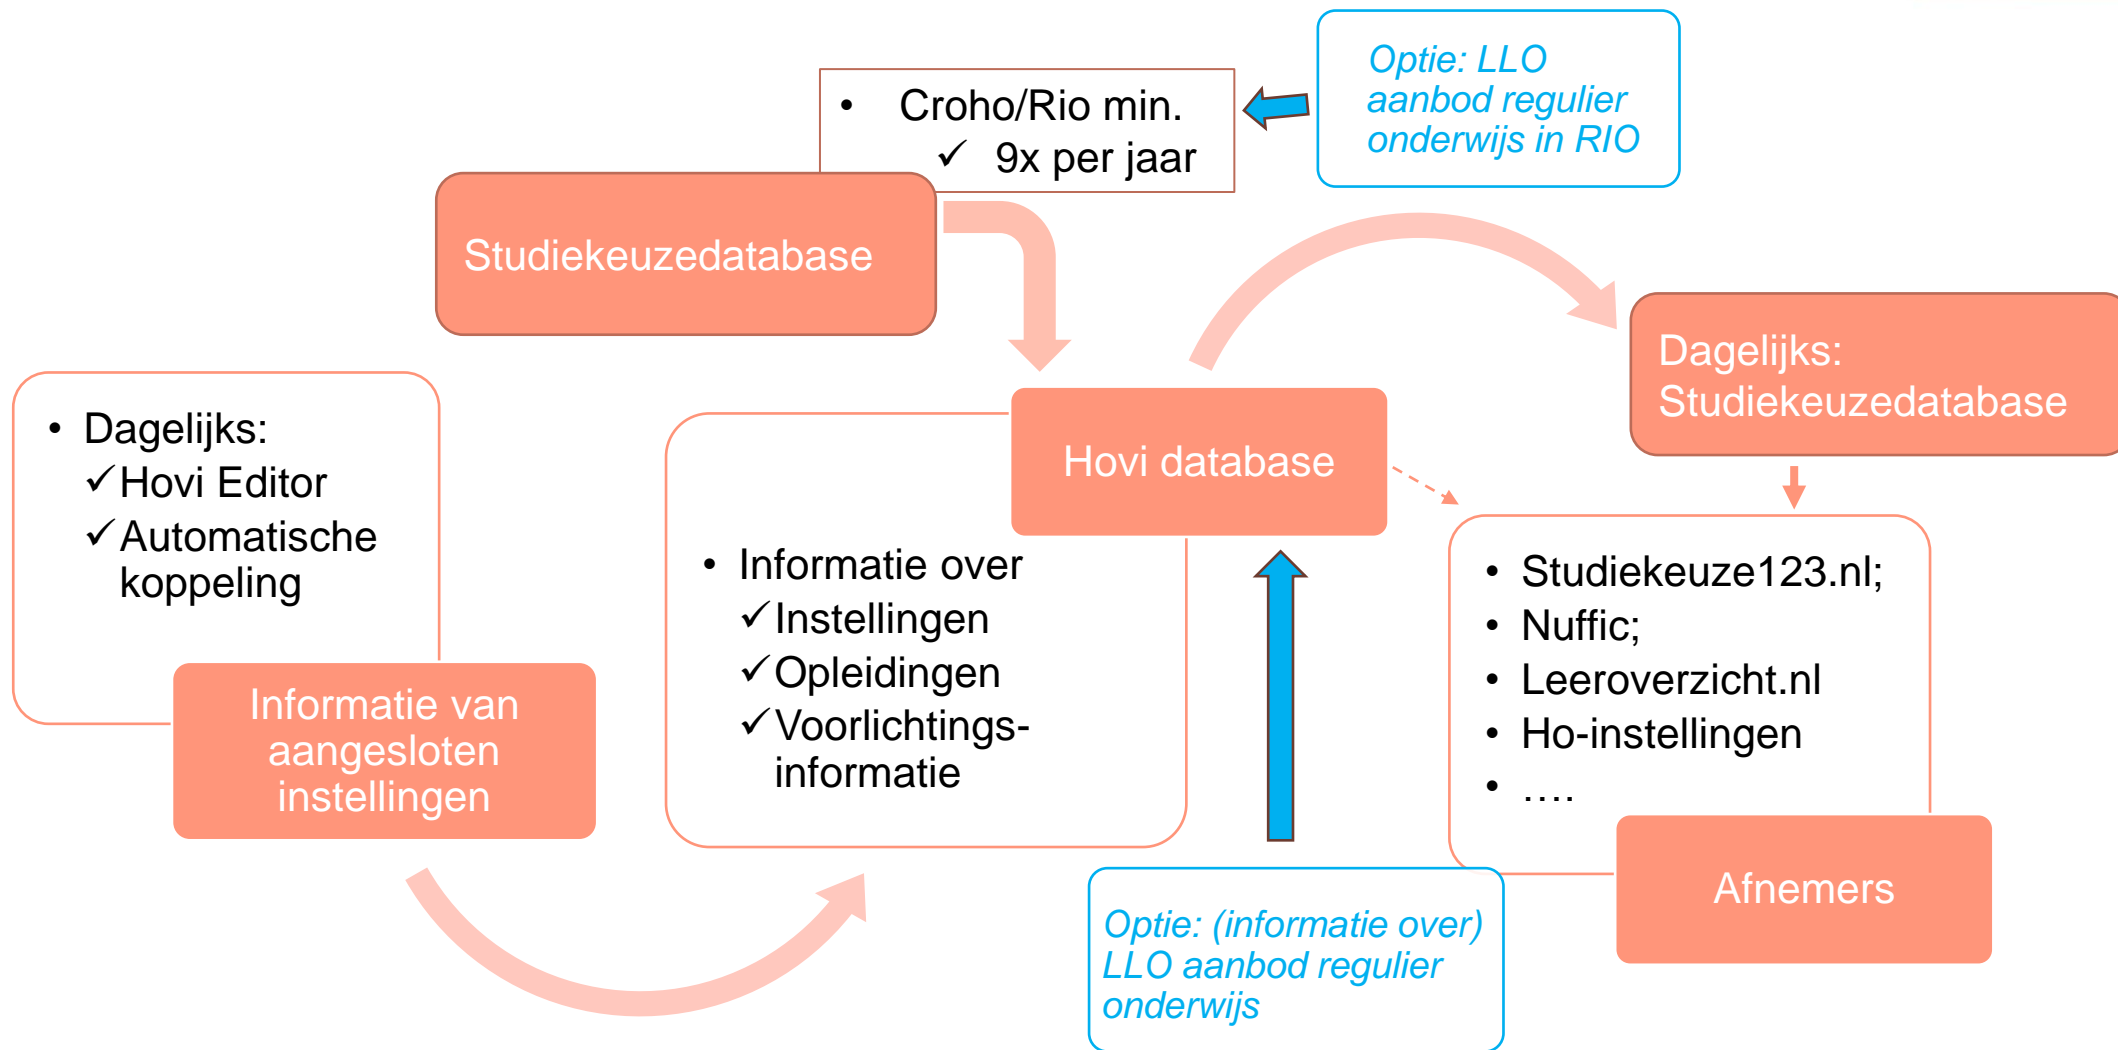

HOVI - STUDIEKEUZEDATABASE