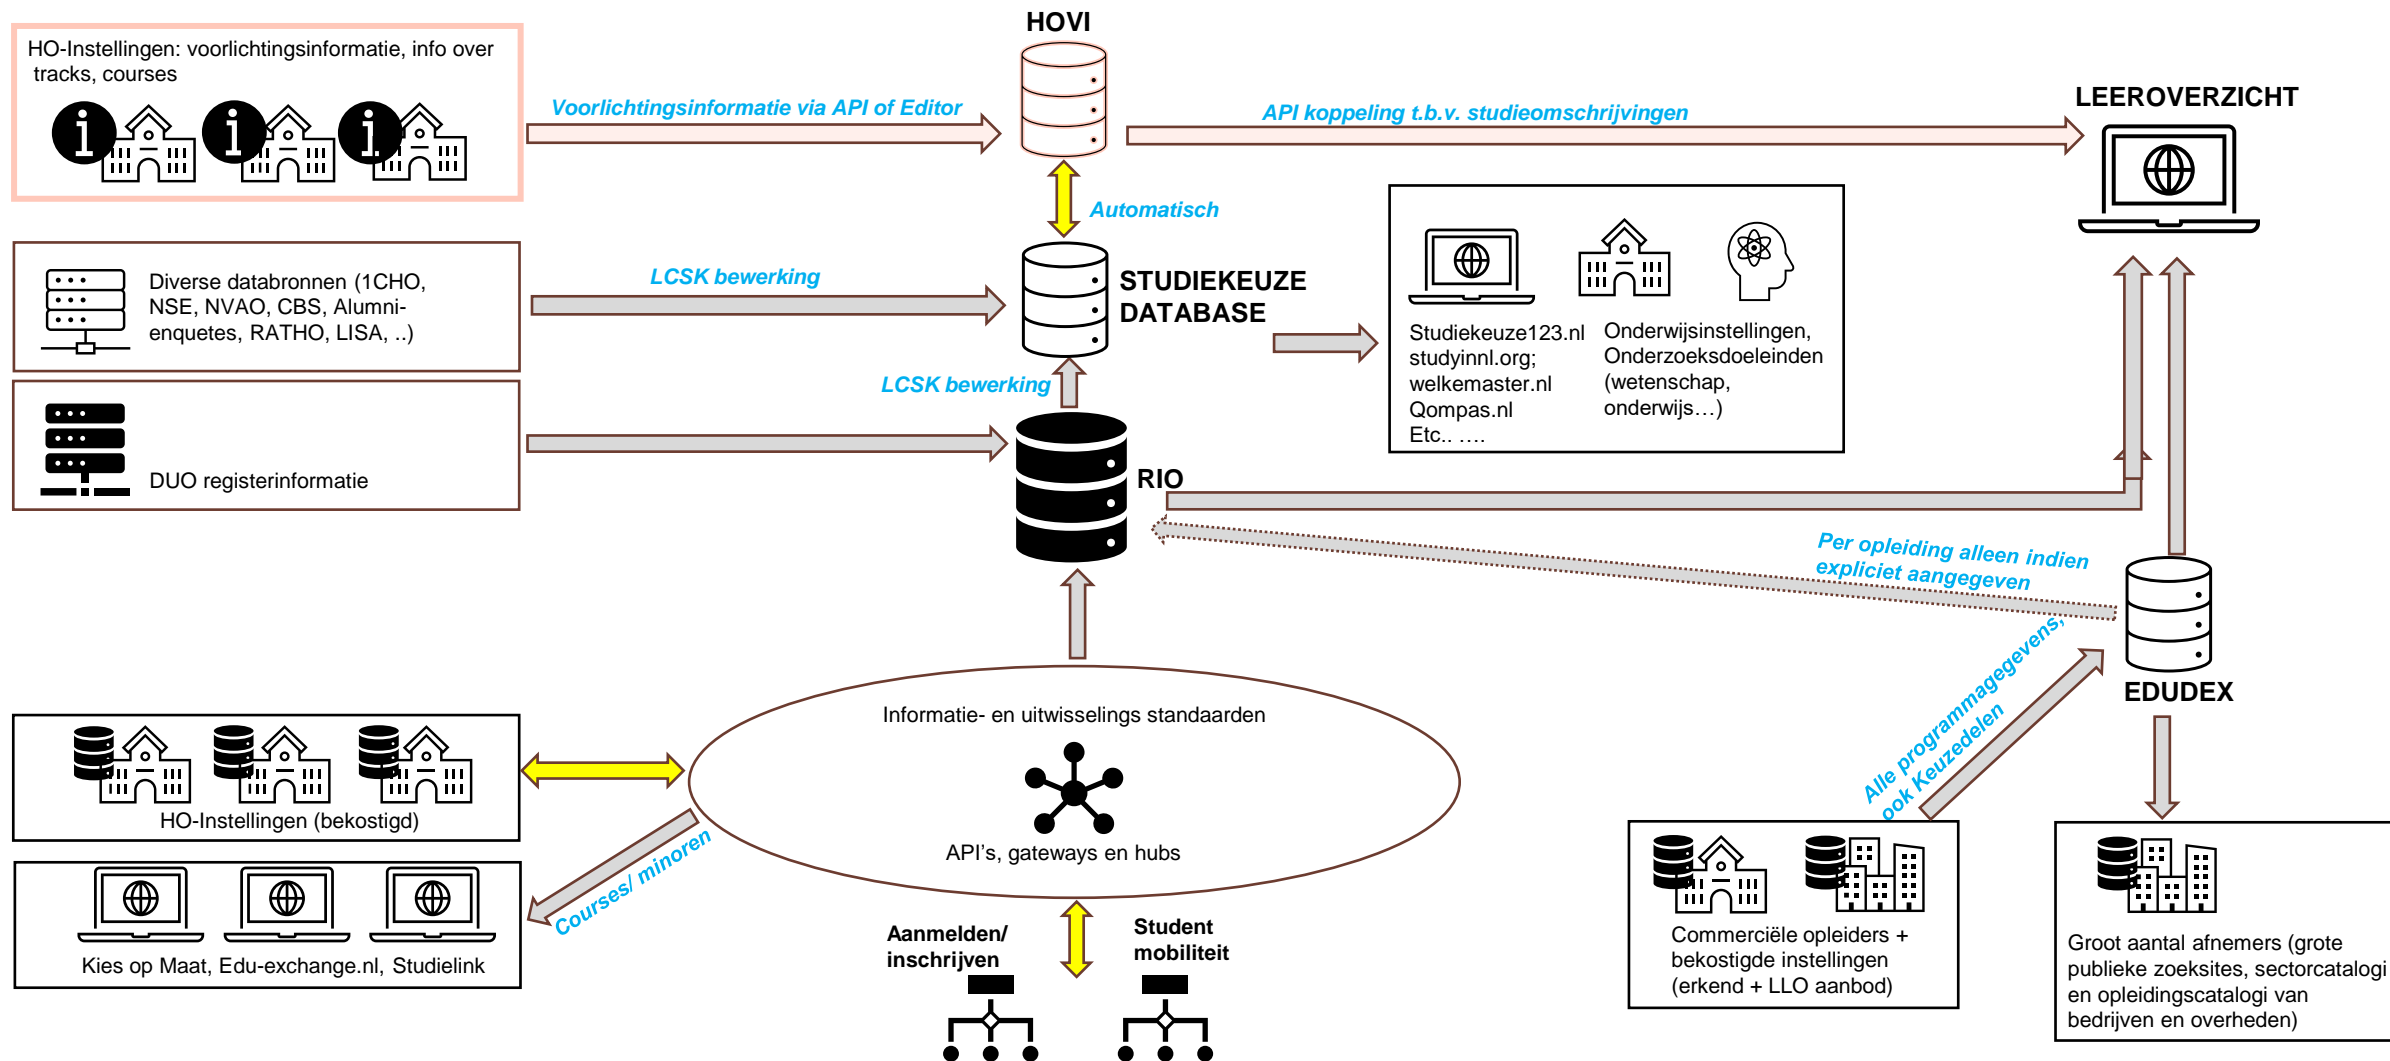

HOVI standaard → Edustandaard

Informatie over ho-opleidingen door instellingen ingevoerd, opleidingen uit centrale registers

HOVI infrastructuur (editor, koppelvlak, HOVI-database, API's, afnemerbeheer)

VOOR WIE

Studiekeizers; behoefte aan toegang tot betrouwbare en vergelijkbare voorlichtingsinformatie

Efficiënt voor *de reguliere hogescholen en universiteiten* die HOVi samen hebben neergezet

Voor alle platforms en websites die studiekeuzeinformatie presenteren; Studiekeuze123.nl; Welkemaster.nl; Nuffic; Voorlichtingssysteem; TalentFocus; Onderwijsinstellingen; Leeroverzicht.nl;

HO INFORMATIE LANDSCHAP

WELKE INFORMATIE HOVI

Contacten, locaties en media

Opleidingsinfo (Croho/Rio, programs, tracks en courses)

- *Algemene gegevens*
- *Inhoudelijke kenmerken*
- *Kosten*
- *Aanmelding en toelating*
- *Na de opleiding*
- *Internationalisering (voor Nuffic)*