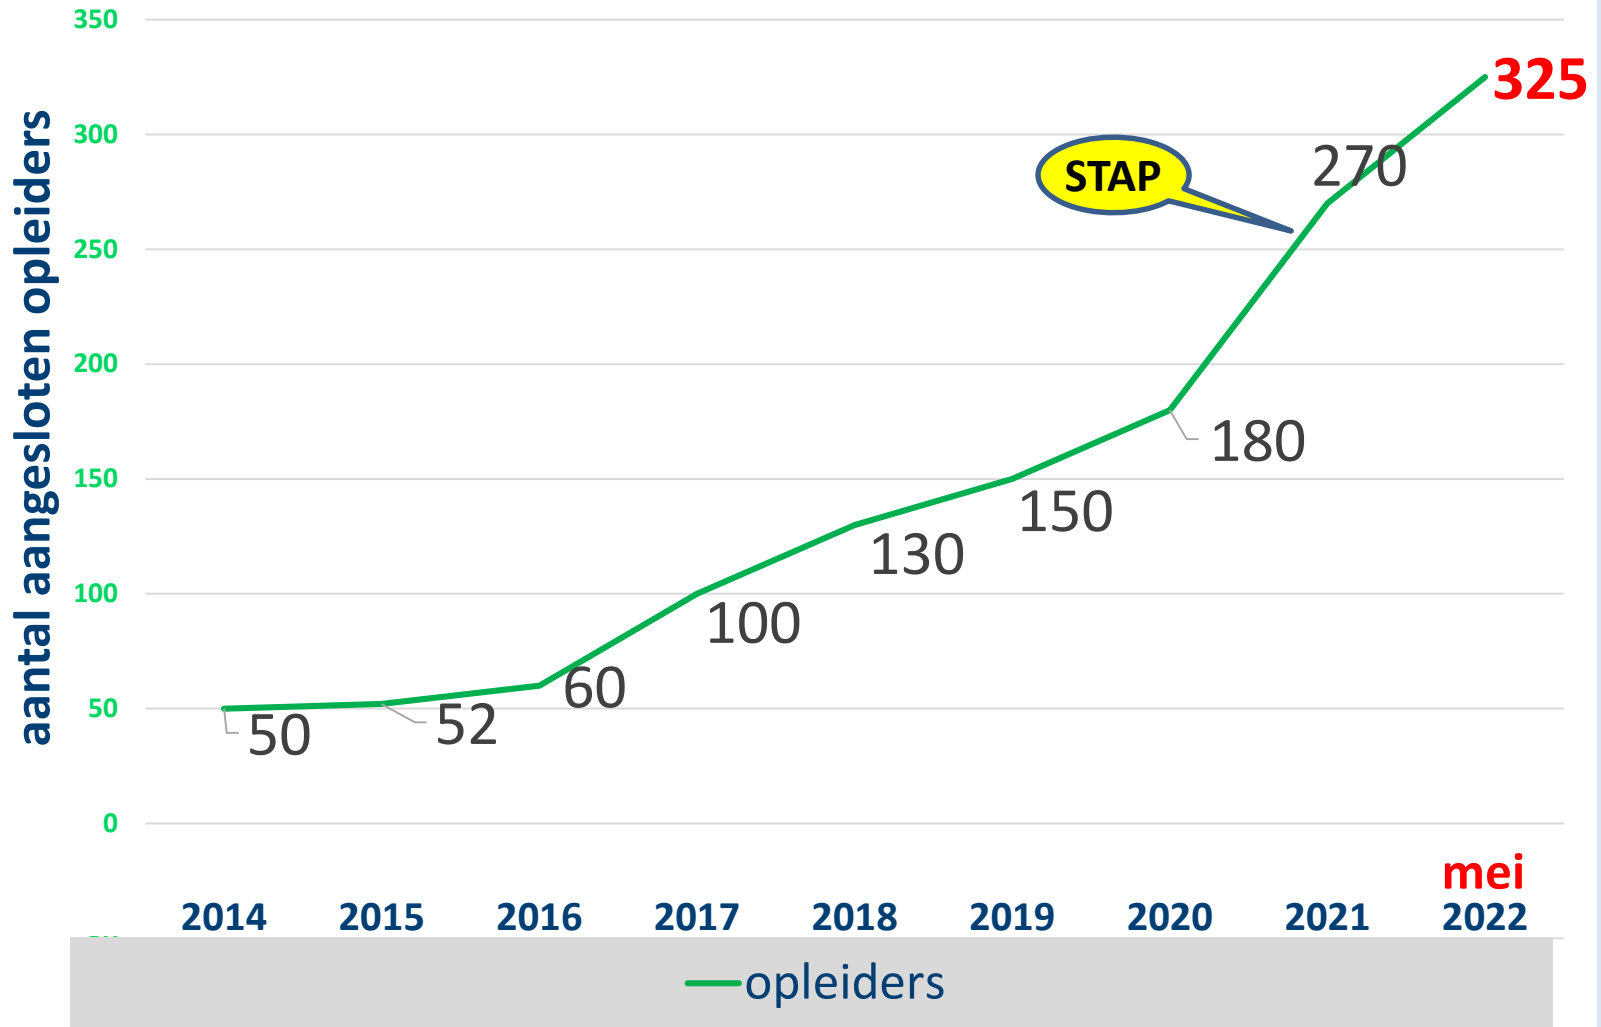

EDU-DEX 2014 - 2022